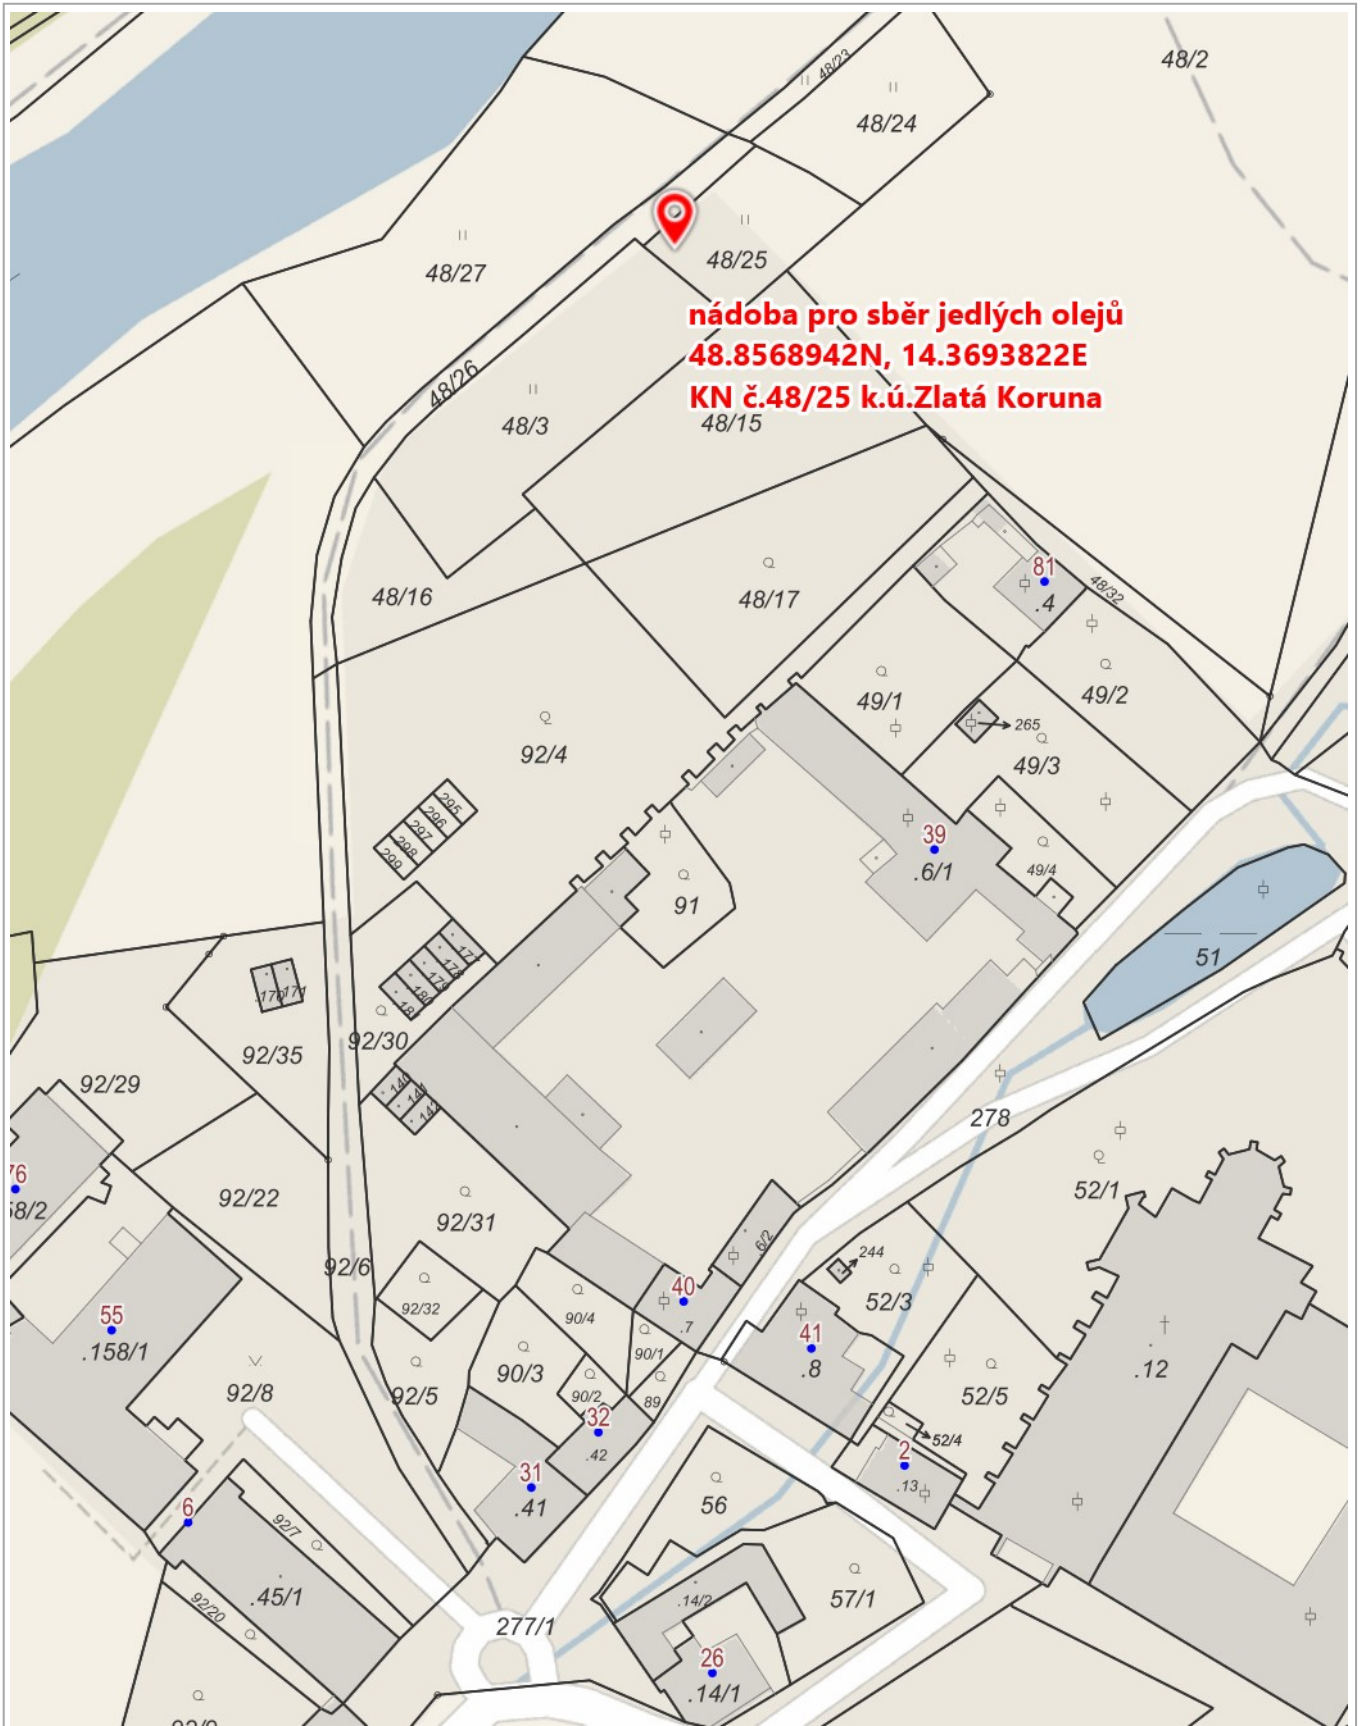

# Místo pro nádobu na sběr jedlých olejů obec Zlatá Koruna

Obec Zlatá Koruna

50 m

1 : 1 200