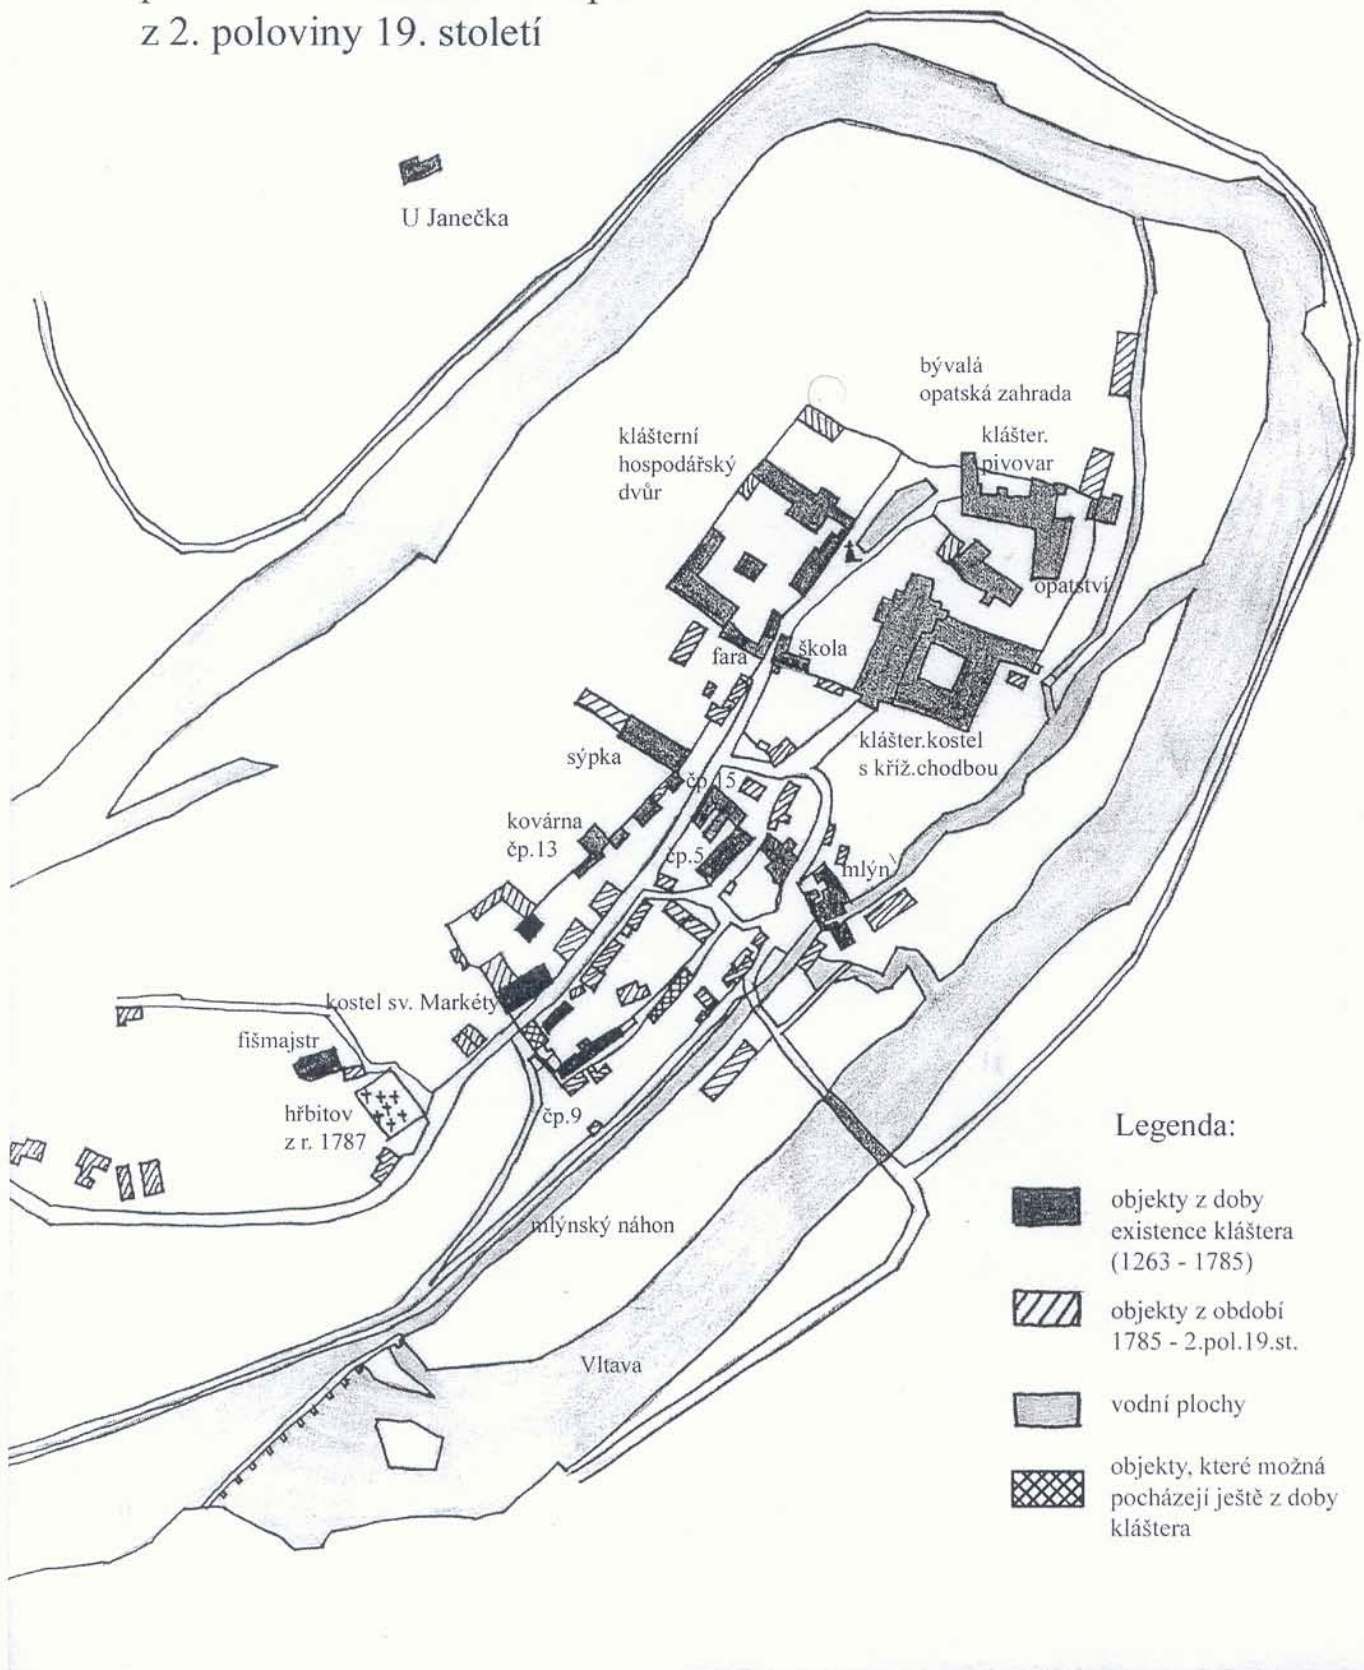

Zlatá Koruna

překreslená katastrální mapa
z 2. poloviny 19. století

U Hvězdáře

U Janečka

Legenda:

objekty z doby
existence kláštera
(1263 - 1785)

objekty z období
1785 - 2.pol.19.st.

vodní plochy

objekty, které možná
pocházejí ještě z doby
kláštera